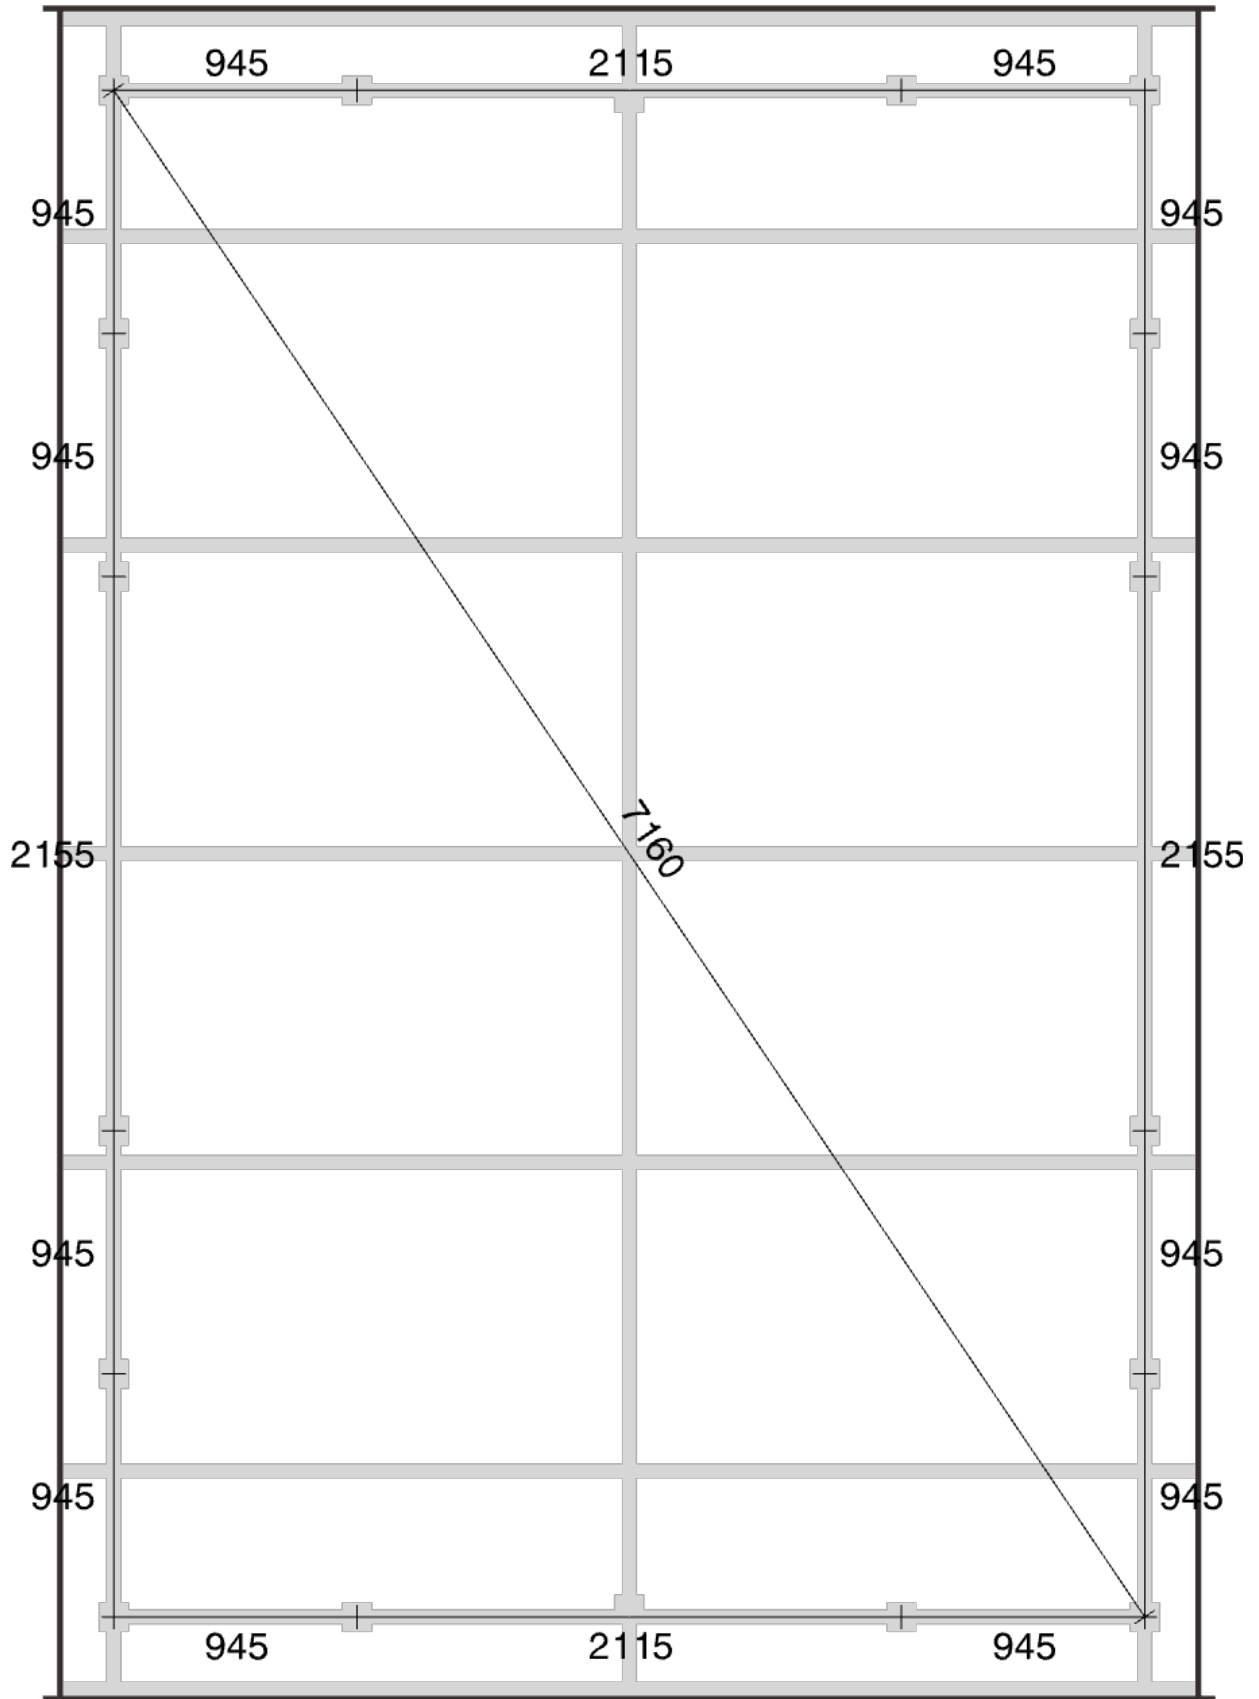

1017807 Orangeri Grönska - 4120x6050
25 kvm, Förlängd Sommar

6050

4120